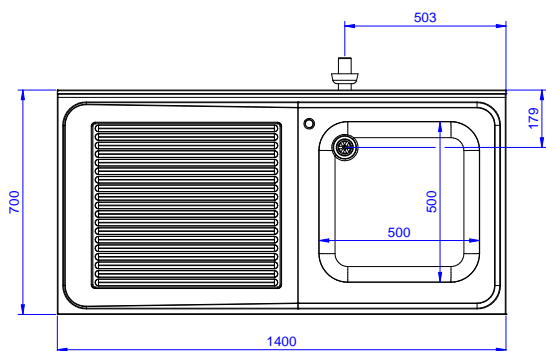

### Hlavní informace

<b>Vnější rozměry, Šířka</b>	
133194 (NSBD1417L)	1400 mm
<b>Vnější rozměry, Hloubka</b>	700 mm
<b>Vnější rozměry, Výška</b>	1000 mm
<b>Zadní zvýšený límec, výška</b>	100 mm
<b>Zadní zvýšený límec, hloubka</b>	13 mm
<b>Zadní zvýšený límec, radius</b>	R=13
<b>Počet dřezů</b>	1
<b>Rozměry dřezu</b>	500x500xH320
<b>Netto váha:</b>	60 kg