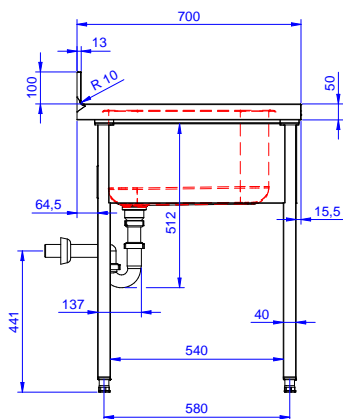

Hlavní informace

Vnější rozměry, Šířka	
133194 (NSBD1417L)	1400 mm
Vnější rozměry, Hloubka	700 mm
Vnější rozměry, Výška	1000 mm
Zadní zvýšený límec, výška	100 mm
Zadní zvýšený límec, hloubka	13 mm
Zadní zvýšený límec, radius	R=13
Počet dřezů	1
Rozměry dřezu	500x500xH320
Netto váha:	60 kg

Příslušenství

Mycí centrum pro podpultovou myčku 1400 mm, s 1 dřezem VPRAVO, odkapnice vlevo

Společnost si vyhrazuje právo provádět změny v produktech bez předchozího upozornění. Všechny informace byly správné v době tisku.