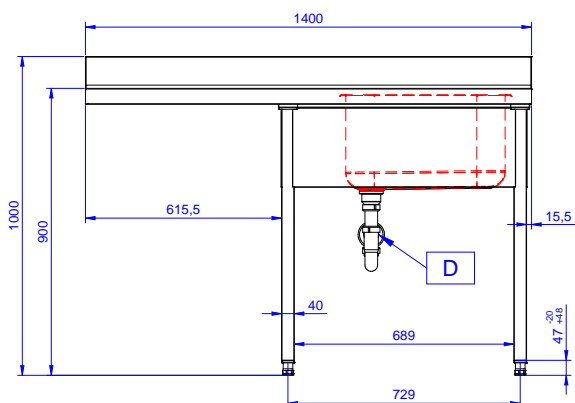

Zepředu

Boční